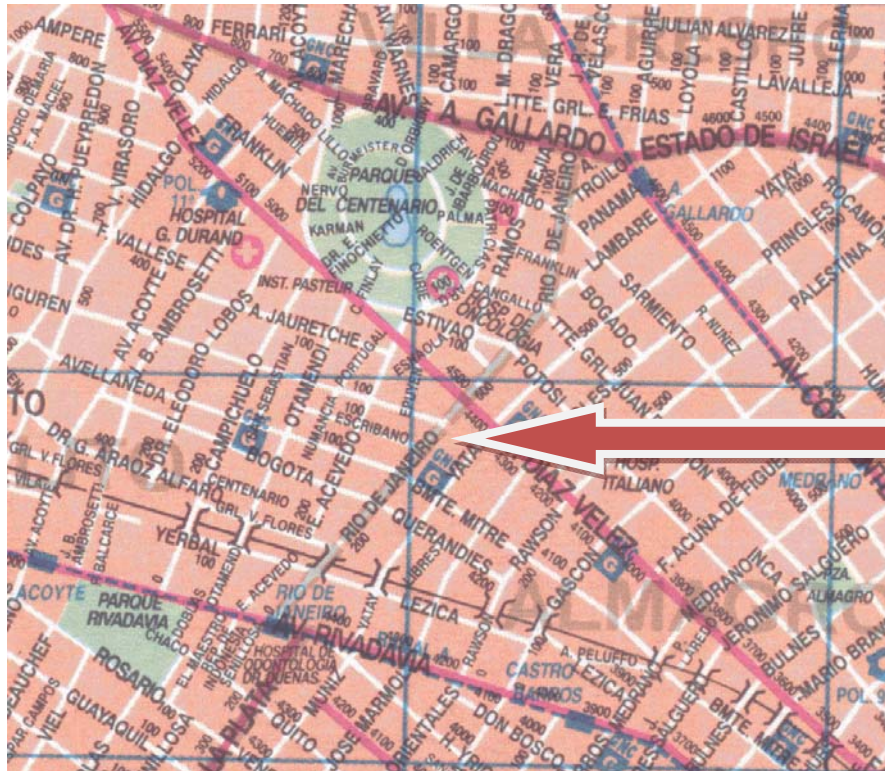

La prueba tendrá lugar en el **Auditorio** de la **Escuela Técnica ORT, Río de Janeiro 509** (casi Díaz Vélez, altura Rivadavia al 4500), ciudad de Buenos Aires. Los colectivos que te acercan son: 36, 52, 55 y 105. Se encuentra a 5 cuadras de la estación Río de Janeiro de la línea A de subterráneos y a 5 cuadras de la estación Ángel Gallardo de la línea B de subterráneos.

Escuela Técnica ORT
Yatay 240

Auditorio, entrada por
Río de Janeiro 509